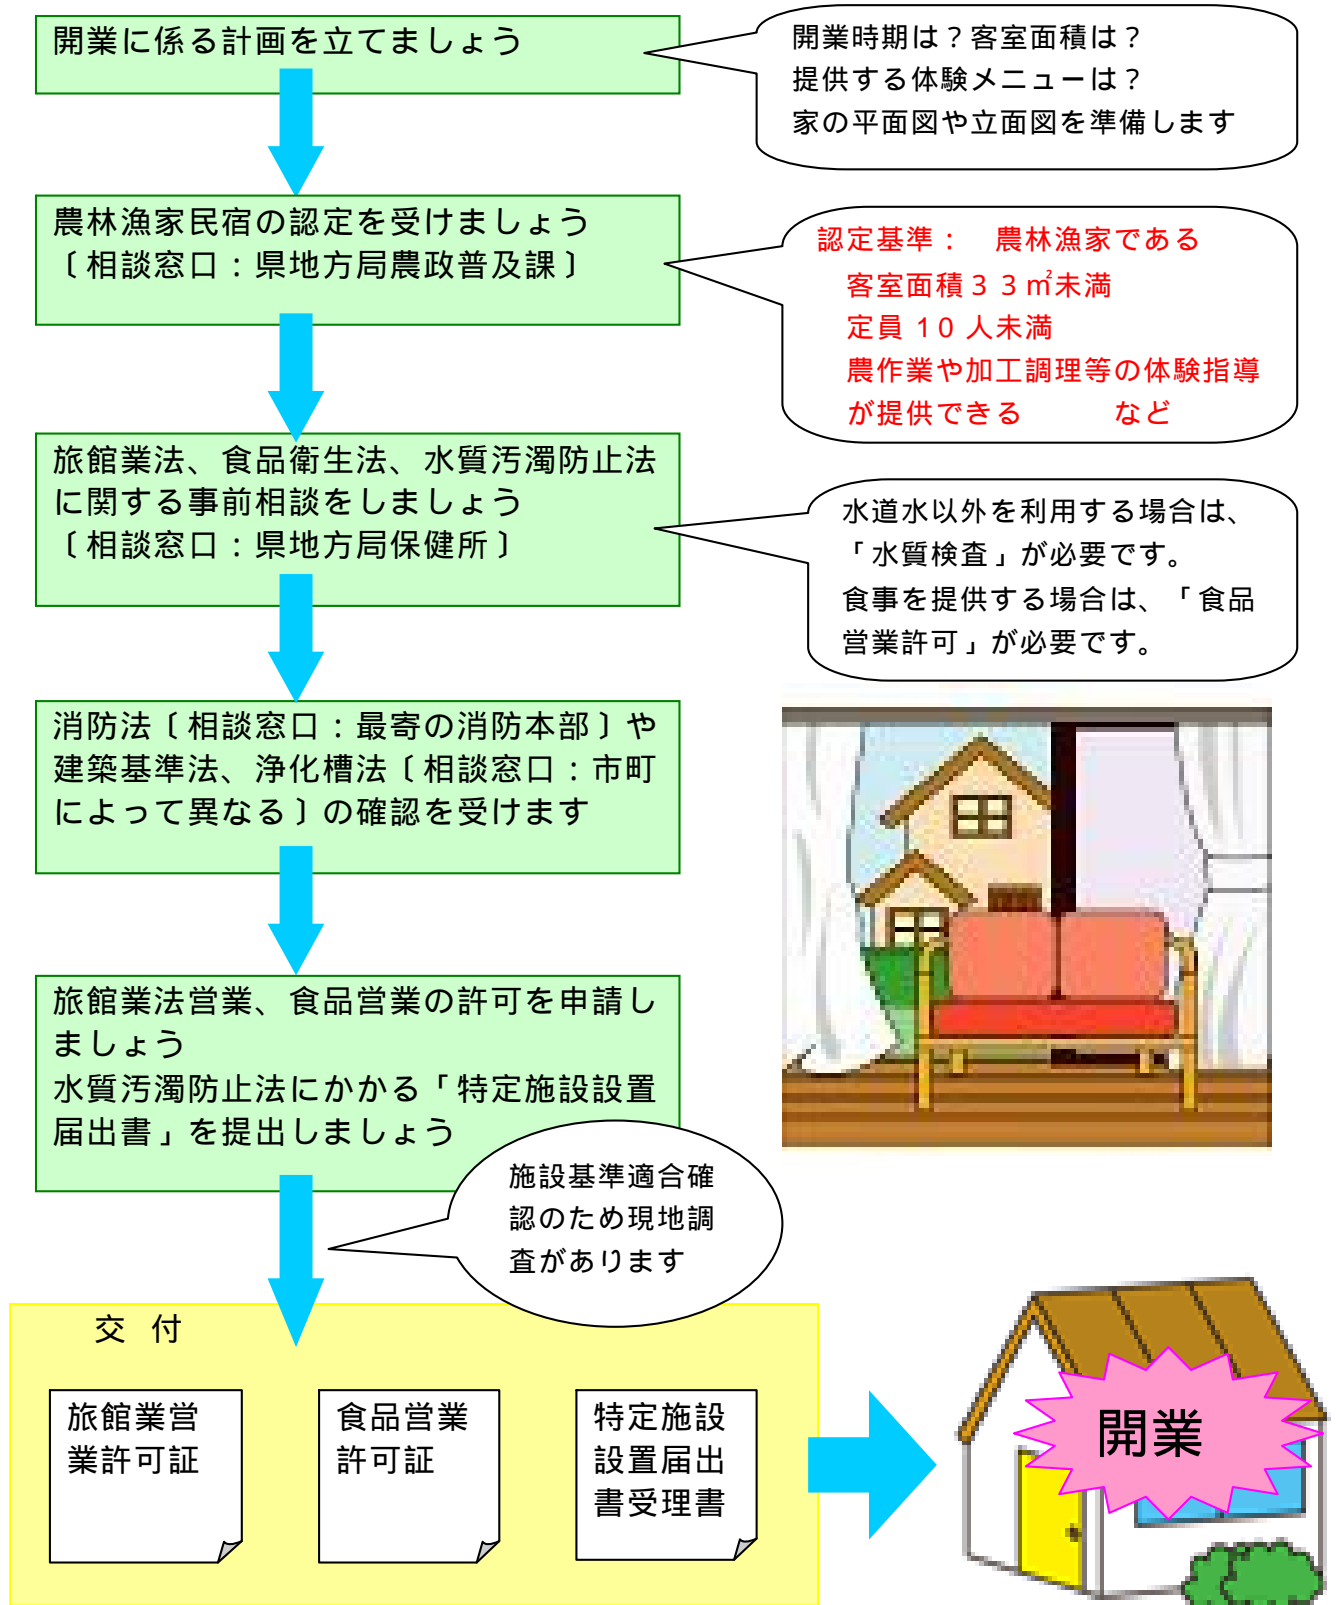

# 愛媛型農林漁家民宿開業のための許認可手順フロー

農林漁家の方で民宿を開業したい方は、最寄りの農政普及課へお問合せください。